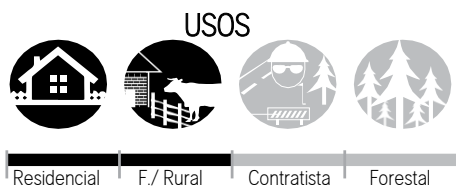

## Especificaciones Técnicas

Tipo de motor	Vertical
Combustible	Gasolina
Cilindrada	173 cm
Potencia Máxima	4.3 kW / 5,75 HP
Rotación Nominal	3600 rpm
Nº de cilindros	Monocilíndrico
Capacidad de combustible	1 L
Capacidad de aceite	0,6 L
Sistema de partida	Manual Retráctil
Ancho de Corte	20" (51 cm)
Niveles de altura de corte	5
Peso neto / bruto	38.5 kg / 41.5 Kg
Diámetro de rueda	7" delantera 10" trasera

## Características

Descarga lateral y trasera con recolector	Freno de seguridad
Ruedas con rodamiento	5 posiciones de altura