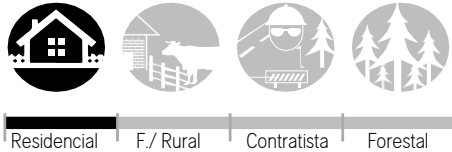

MOTOSIERRA TOTCS46X-18SN

Las motosierras Toyama TOTCS46X-18SN han sido desarrolladas y fabricadas especialmente para el usuario que busca equipos de calidad con bajo costo de adquisición. Para hacerlo liviano, duradero y confiable, utilizamos aleación de magnesio de alta resistencia, carburadores Walbro, tapones Champion y cadenas Oregon en su producción. Teniendo en cuenta la seguridad, también se desarrolló un moderno sistema de freno de cadena mecánico. Para el usuario que busca satisfacer sus necesidades de tala de árboles pequeños, poda o corte de leña; TOTCS46X es una excelente opción en el mercado..

USOS